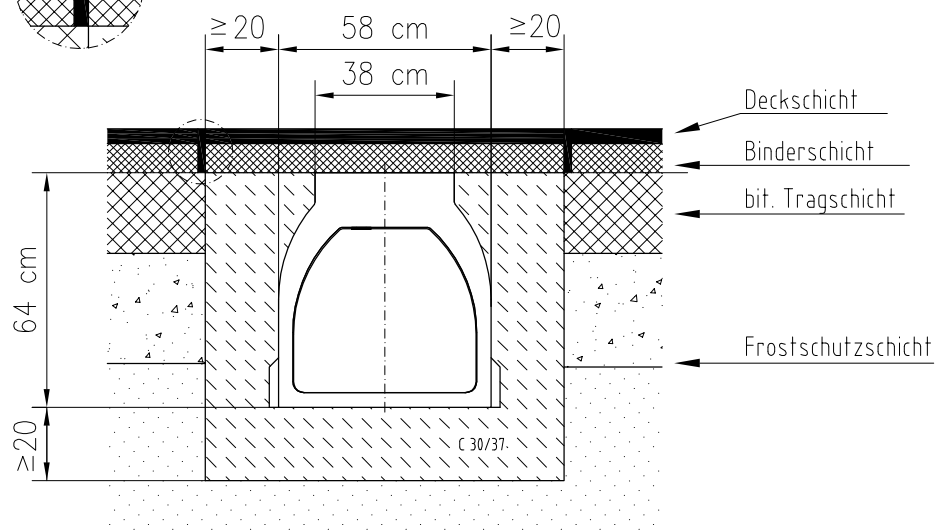

Perspektive:
Klimatunnel KT 500-640
Art.-Nr. 11114

Einbauschnitt:
Klimatunnel KT 500-640
ohne Klimaöffnungen

Index		Datum		Benennung		Name	
Werkstoff:		Gewicht:		 ACO Severin Ahlmann GmbH & Co. KG 24755 Rendsburg • Postfach 320 Tel. 04331 354-0 Fax 04331 354-130 www.aco-pro.de			
zul. Abweich.:		Oberfläche					
Datum		Name		Massstab: 1:20	Masseinheit: cm	Projektion: ISO-E 	Diese Zeichnung darf weder kopiert noch dritten Personen, insbesondere zum Zweck anderweitiger Benutzung mitgeteilt werden und bleibt unser Eigentum. Schutzvermerk nach DIN 34 beachten
Gezeichnet:		wreimers					
Update:		wreimers					
Klimatunnel KT 500-640 1m lang ohne Öffnung Art.-Nr. 11114 / Einbau oberflächenbündig D 400				Zeichnung Nr.:		Index	
				G1-E32-0142-00-02		000	
				Ersatz für:			
				Ersetzt durch:			