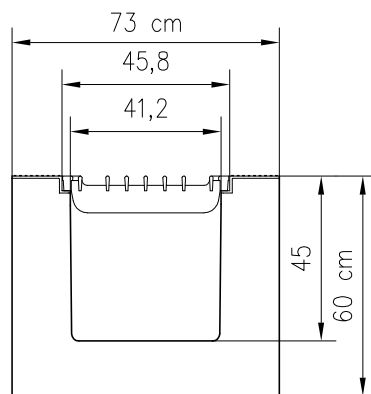

Stopprinne SR 400 G

001	29.03.2011	Logo überarbeitet	wreimers
Index	Datum	Benennung	Name

Werkstoff:	Gewicht:
zul. Abweich.:	Oberfläche

ACO PRO

ACO Funki GmbH
Postfach 320, 24755 Rendsburg
Telefon: 04331 354-900
Telefax: 04331 354-910
www.aco-pro.de

Gezeichnet:	Datum	Name	Massstab: 1:20	Masseinheit: cm	Projektion: ISO-E 	Diese Zeichnung darf weder kopiert noch dritten Personen, insbesondere zum Zweck anderweitiger Benutzung mitgeteilt werden und bleibt unser Eigentum. Schutzvermerk nach DIN 34 beachten
Geprüft	18.02.2004	Bladt				
Update:	29.03.2011	wreimers				

Stopprinne SR 400 G mit Leitwandanschluss LEP 100 Einbausituation	Zeichnung Nr.:	Index
	G1-E32-0121-00-02	001
Ersatz für:		
Ersetzt durch: